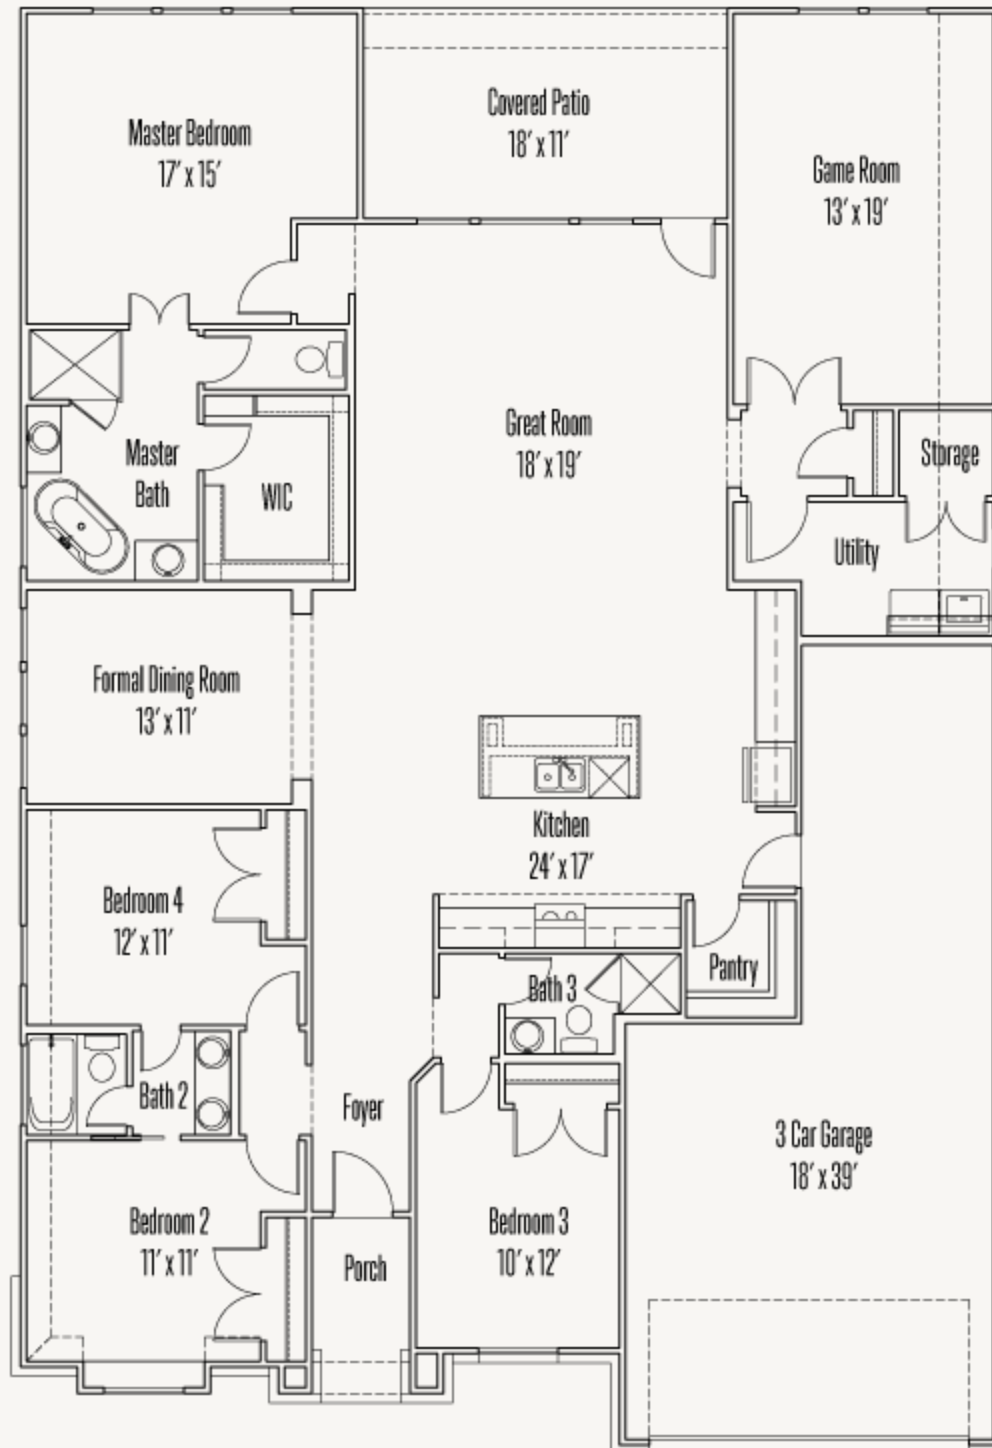

ESPERANZA : 70'S

NEWTON : 60-2572F.1

Elevation A

Elevation E

Elevation F

2,611 sq ft

4 Bedrooms

3 Bathrooms

1 Story

3 Car Garage

ESPERANZA : 70'S

NEWTON : 60-2572F.1

FLOOR PLAN_A

ESPERANZA : 70'S

NEWTON : 60-2572F.1

OPTIONS_1

Optional Extended Bed #2 and Bedroom #4

Optional Spa Master Bath #2

Optional Spa Master Bath ilo Bed #4

Optional Fireplace at Great Room

Optional Study ilo Formal Dining Room

ESPERANZA : 70'S

NEWTON : 60-2572F.1

OPTIONS_2

Optional Extended Covered Patio

Optional Bed #5 and Bath #4 ilo Game Room

Optional Flex Room ilo Game Room

Optional Bay at Master Bedroom