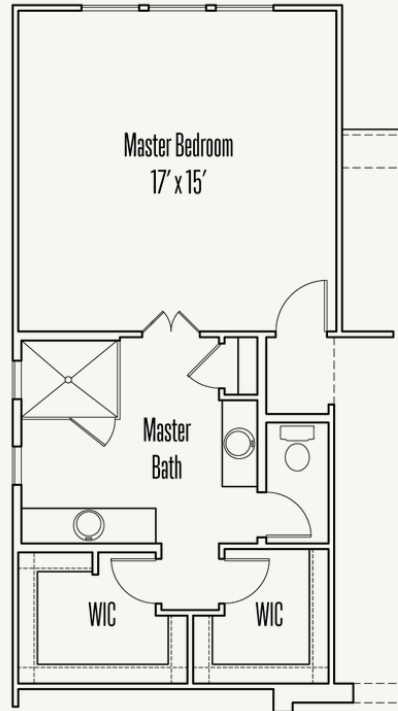

ESPERANZA : 70'S

NEWTON : 60-2572F.1

Elevation A

Elevation E

Elevation F

2,611 sq ft

4 Bedrooms

3 Bathrooms

1 Story

3 Car Garage

ESPERANZA : 70'S

NEWTON : 60-2572F.1

FLOOR PLAN_A

ESPERANZA : 70'S

NEWTON : 60-2572F.1

OPTIONS_1

Optional Extended Bed #2 and Bedroom #4

Optional Spa Master Bath #2

Optional Spa Master Bath ilo Bed #4

Optional Fireplace at Great Room

Optional Study ilo Formal Dining Room

ESPERANZA : 70'S

NEWTON : 60-2572F.1

OPTIONS_2

Optional Extended Covered Patio

Optional Bed #5 and Bath #4 ilo Game Room

Optional Flex Room ilo Game Room

Optional Bay at Master Bedroom