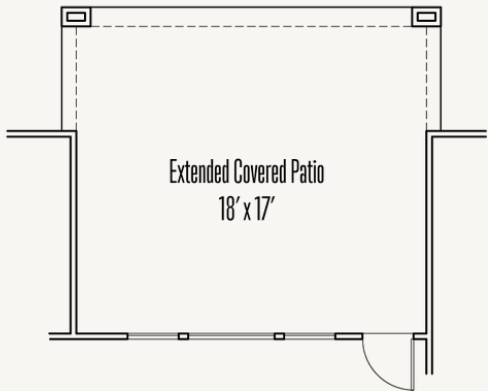

Optional Extended Bed #2 and Bedroom #4

Optional Spa Master Bath #2

Optional Spa Master Bath ilo Bed #4

Optional Fireplace at Great Room

Optional Study ilo Formal Dining Room

ESPERANZA : 70'S

NEWTON : 60-2572F.1

OPTIONS_2

Optional Extended Covered Patio

Optional Bed #5 and Bath #4 ilo Game Room

Optional Flex Room ilo Game Room

Optional Bay at Master Bedroom