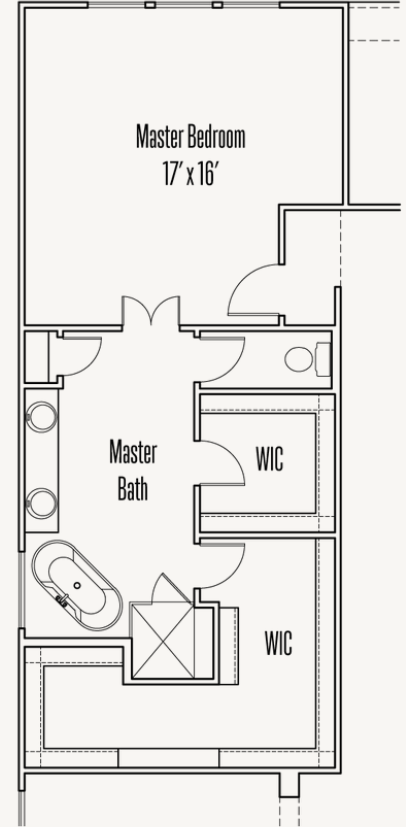

ESPERANZA : 70'S

NEWTON : 60-2572F.1

Elevation A

Elevation E

Elevation F

2,611 sq ft

4 Bedrooms

3 Bathrooms

1 Story

3 Car Garage

ESPERANZA : 70'S

NEWTON : 60-2572F.1

FLOOR PLAN_A

ESPERANZA : 70'S

NEWTON : 60-2572F.1

OPTIONS_1

Optional Extended Bed #2 and Bedroom #4

Optional Spa Master Bath #2

Optional Spa Master Bath ilo Bed #4

Optional Fireplace at Great Room

Optional Study ilo Formal Dining Room

ESPERANZA : 70'S

NEWTON : 60-2572F.1

OPTIONS_2

Optional Extended Covered Patio

Optional Bed #5 and Bath #4 ilo Game Room

Optional Flex Room ilo Game Room

Optional Bay at Master Bedroom