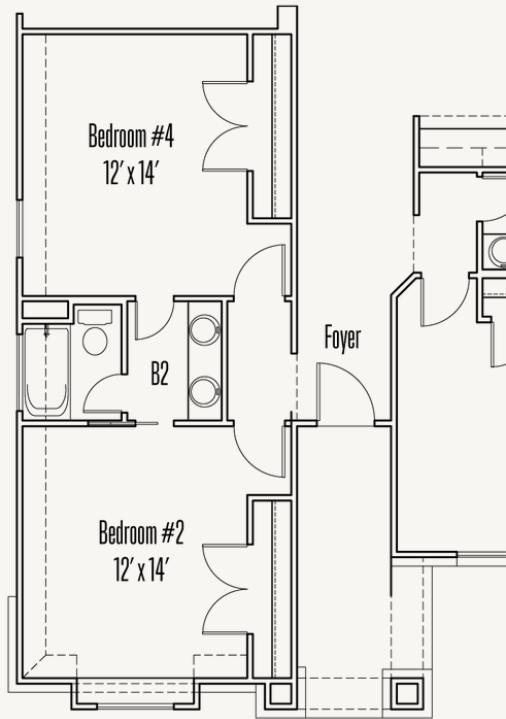

ESPERANZA : 70'S

NEWTON : 60-2572F.1

Elevation A

Elevation E

Elevation F

2,611 sq ft

4 Bedrooms

3 Bathrooms

1 Story

3 Car Garage

ESPERANZA : 70'S

NEWTON : 60-2572F.1

FLOOR PLAN_A

ESPERANZA : 70'S

NEWTON : 60-2572F.1

OPTIONS_1

Optional Extended Bed #2 and Bedroom #4

Optional Spa Master Bath #2

Optional Spa Master Bath ilo Bed #4

Optional Fireplace at Great Room

Optional Study ilo Formal Dining Room

ESPERANZA : 70'S

NEWTON : 60-2572F.1

OPTIONS_2

Optional Extended Covered Patio

Optional Bed #5 and Bath #4 ilo Game Room

Optional Flex Room ilo Game Room

Optional Bay at Master Bedroom