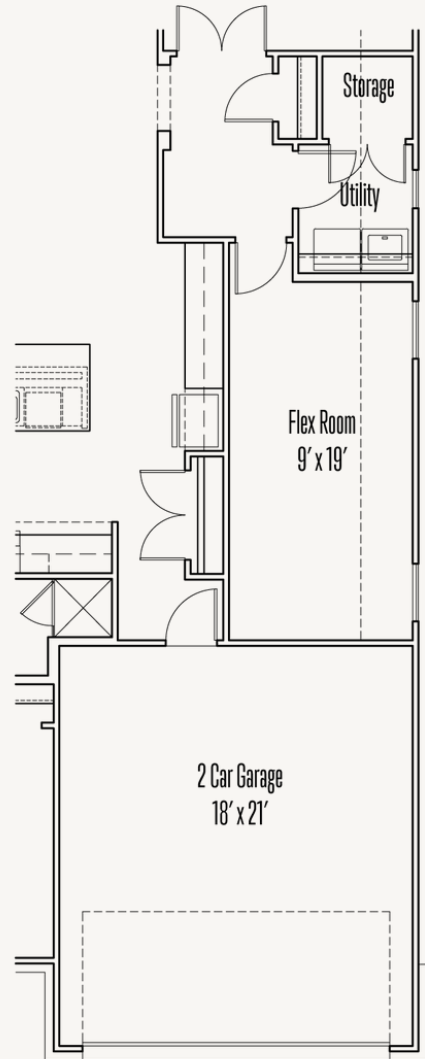

ESPERANZA : 70'S

NEWTON : 60-2572F.1

Elevation A

Elevation E

Elevation F

2,611 sq ft

4 Bedrooms

3 Bathrooms

1 Story

3 Car Garage

ESPERANZA : 70'S

NEWTON : 60-2572F.1

FLOOR PLAN_A

ESPERANZA : 70'S

NEWTON : 60-2572F.1

OPTIONS_1

Optional Extended Bed #2 and Bedroom #4

Optional Spa Master Bath #2

Optional Spa Master Bath ilo Bed #4

Optional Fireplace at Great Room

Optional Study ilo Formal Dining Room

ESPERANZA : 70'S

NEWTON : 60-2572F.1

OPTIONS_2

Optional Extended Covered Patio

Optional Bed #5 and Bath #4 ilo Game Room

Optional Flex Room ilo Game Room

Optional Bay at Master Bedroom