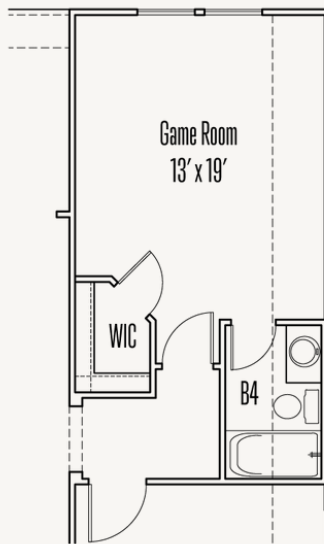

ESPERANZA : 70'S

NEWTON : 60-2572F.1

Elevation A

Elevation E

Elevation F

2,611 sq ft

4 Bedrooms

3 Bathrooms

1 Story

3 Car Garage

ESPERANZA : 70'S

NEWTON : 60-2572F.1

FLOOR PLAN_A

ESPERANZA : 70'S

NEWTON : 60-2572F.1

OPTIONS_1

Optional Extended Bed #2 and Bedroom #4

Optional Spa Master Bath #2

Optional Spa Master Bath ilo Bed #4

Optional Fireplace at Great Room

Optional Study ilo Formal Dining Room

ESPERANZA : 70'S

NEWTON : 60-2572F.1

OPTIONS_2

Optional Extended Covered Patio

Optional Bed #5 and Bath #4 ilo Game Room

Optional Flex Room ilo Game Room

Optional Bay at Master Bedroom