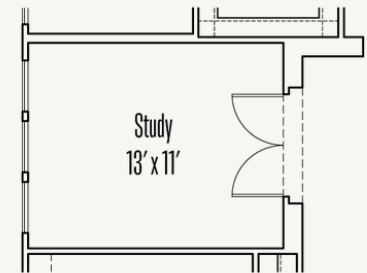

ESPERANZA : 70'S

NEWTON : 60-2572F.1

Elevation A

Elevation E

Elevation F

2,611 sq ft

4 Bedrooms

3 Bathrooms

Optional Extended Bed #2 and Bedroom #4

Optional Spa Master Bath #2

Optional Spa Master Bath ilo Bed #4

Optional Fireplace at Great Room

Optional Study ilo Formal Dining Room

ESPERANZA : 70'S

NEWTON : 60-2572F.1

OPTIONS_2

Optional Extended Covered Patio

Optional Bed #5 and Bath #4 ilo Game Room

Optional Flex Room ilo Game Room

Optional Bay at Master Bedroom